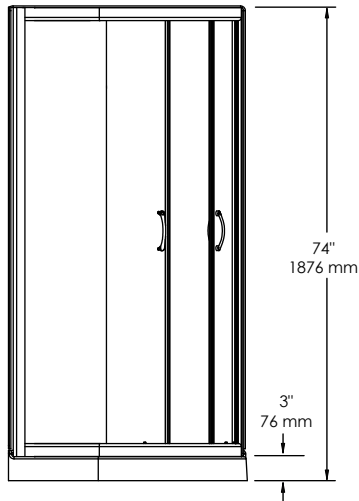

A&E Bath and Shower
service@ae bath.com
6400A St. Jacques, Montreal, QC, H4B1T6
(1 - 888 - 232 - 2845)
(514) 482 - 5403 (Montreal)

SK-NR38-NW NEO-ROUND SHOWER STALL CABINE DE DOUCHE NEO-RONDE

- High gloss pure acrylic construction
- Base reinforced with fiberglass
- 3in(7.6cm) low threshold base for easy access
- Frameless sliding doors, central opening
- 5mm clear tempered glass panels
- Chrome finish profiles and accessories
- Drain included
- CUPC certified

- Construction 100% acrylique lustrée
- Base renforcée de fibre de verre
- Base avec seuil de 3po(7.6cm) pour accès facile
- Portes sans cadre, ouverture centrale
- Panneaux de verre trempé 5mm
- Profilés et accessoires chromés
- Drain inclus
- Certifié CUPC

* Dimensions may vary +/- 1/4" (6mm) / Les dimensions peuvent varier de +/- 1/4" (6mm)