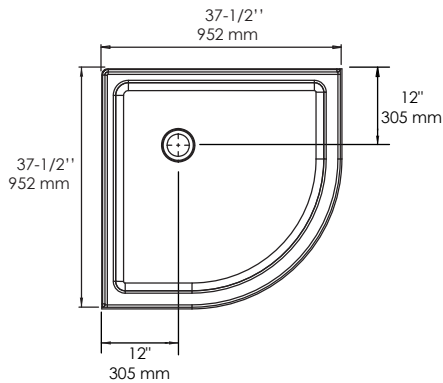

A&E Bath and Shower
service@ae bath.com
6400A St. Jacques, Montreal, QC, H4B1T6
(1 - 888 - 232 - 2845)
(514) 482 - 5403 (Montreal)

SK-NR38-NW NEO-ROUND SHOWER STALL CABINE DE DOUCHE NEO-RONDE

- High gloss pure acrylic construction
- Base reinforced with fiberglass
- 3in(7.6cm) low threshold base for easy access
- Frameless sliding doors, central opening
- 5mm clear tempered glass panels
- Chrome finish profiles and accessories
- Drain included
- CUPC certified

- Construction 100% acrylique lustrée
- Base renforcée de fibre de verre
- Base avec seuil de 3po(7.6cm) pour accès facile
- Portes sans cadre, ouverture centrale
- Panneaux de verre trempé 5mm
- Profilés et accessoires chromés
- Drain inclus
- Certifié CUPC

* Dimensions may vary +/- 1/4" (6mm) / Les dimensions peuvent varier de +/- 1/4" (6mm)